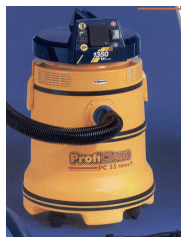

PROFICLEAN PC35 TOOL SELF CLEANING SYSTEM

Vysavač určený pro řemeslníky k odsávání od nářadí a k dílenskému úklidu. Vybaven zásuvkou pro připojení nářadí o příkonu až 1350W s automatikou spínání a vypínání s doběhem a automatickým oklepem filtru. Volba automatického a manuálního režimu. Vybaven mikrofilmem, příslušenstvím na suché a mokré vysávání v průměru 40 mm a hadicí k nářadí v průměru 27 mm s redukcí

Parametry:	motor 230V 1100W, 2 stupňový by-pass
	Obsah nádrže 35 litrů
	Sací podtlak 210 mbar
	Průtok vzduchu 210 m³/hod
	Hmotnost 8 kg
Původní cena bez DPH:	15.300,-Kč
Cena po slevě bez DPH:	10.710,-Kč

PROFICLEAN PC50 TOOL

Vysavač určený pro řemeslníky k odsávání od nářadí a k dílenskému úklidu. Vybaven zásuvkou pro připojení nářadí o příkonu až 2000W s automatikou spínání a vypínání s doběhem. Volba automatického a manuálního režimu. Vybaven mikrofilmem, nylonovým předfiltrem, příslušenstvím na suché a mokré vysávání v průměru 40 mm a hadicí k nářadí v průměru 27 mm s redukcí