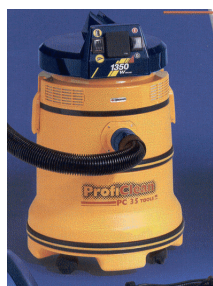

Parametry:	motor 230V 1100W, 2 stupňový by-pass
	Obsah nádrže 35 litrů
	Sací podtlak 210 mbar
	Průtok vzduchu 210 m³/hod
	Hmotnost 8 kg

Původní cena bez DPH: 10.200,-Kč

Cena po slevě bez DPH: 7.140,-Kč