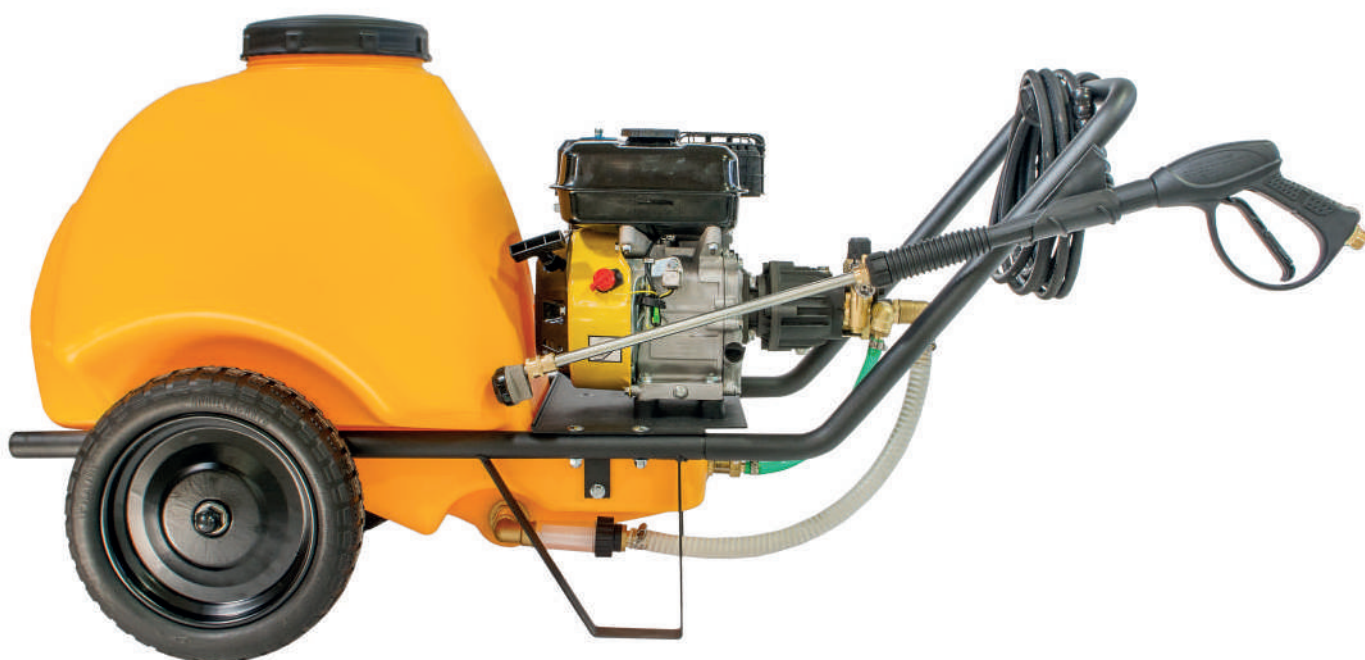

PREMIUM 220 BAR

Benzínový vysokotlakový čistič Gaspper GF120 so 120l nádržou je vyrobený pre najtvrdšie nečistoty. Ideálny na čistenie v ťažko dostupnom teréne bez možnosti napojenia vody.

Gaspper GF120 je jeden z najlepších čistiacich prostriedkov. S maximálnym tlakom (220 bar) a prietok (11 l / min) na univerzálne použitie. Bez káblov a elektriny máte istotu v daždi a za každého počasia. Pri používaní oceníte regulátor tlaku a spoľahnúť sa môžete na vysokokvalitný motor Peggas.