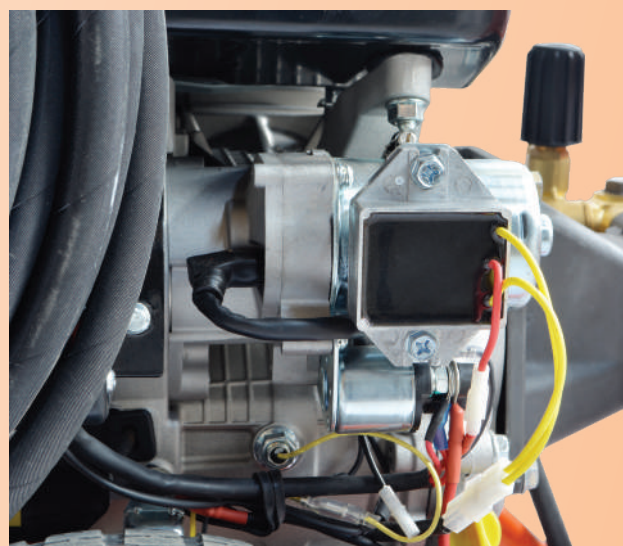

TECHNICKÁ ŠPECIFIKÁCIA

	GP3600BD	GP3600LD
Tlak	3600psi/250bar	3600psi/250bar
Prietok vody	18/min.	18/min.
Objem palivovej nádrže	6,6 l	6,5 l
Kapacita olejovej nádrže	1,1 l	1,1 l
Dĺžka hadice	15 m	15 m
Typy dýz	0 °, 15 °, 25 °, 40 °, saponátová/29	0 °, 15 °, 25 °, 40 °, saponátová/29
ROZMERY A VÁHA		
Dĺžka	76 cm	76 cm
Šírka	57 cm	57 cm
Výška	96 cm	96 cm
Váha bez náplne	71,5 kg	71,5 kg