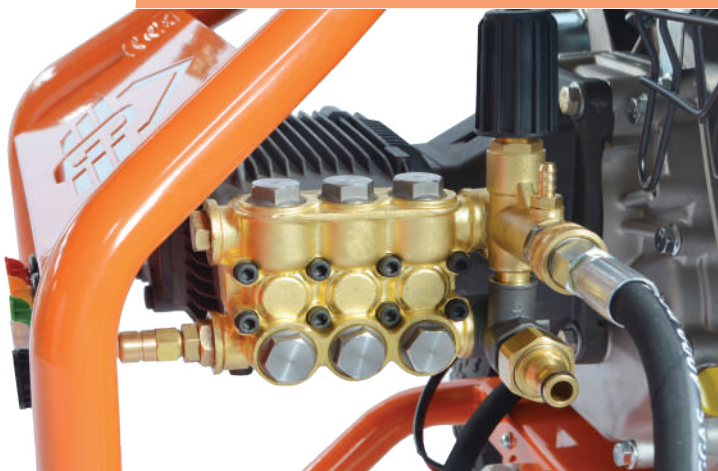

GASPPER GP3600

waspper.com 

BENZÍNOVÝ VYSOKOTLAKOVÝ ČISTIČ

3600 PSI/250 BAR 18L/MIN

Profesionálny benzínový vysokotlakový čistič Gaspper GP3600 je určený pre rôzne odvetvia nášho hospodárstva. Využitie ocenia najmä v stavebníctve, poľnohospodárstve, automobilovom priemysle. Je určený aj pre technické služby, mestské/obecné úrady, požičovne stavebných strojov. Vysokokvalitné tlakové čerpadlo s prietokom 18 litrov za minútu, 13 koňový motor značky Briggs and Stratton a Peggas s elektrickým štartérom, vodeodolný tachometer a indikátor batérie sú záru-

kou bezproblémovej prevádzky. Vysoký tlak, široký sortiment príslušenstva robia z tohto stroja ten správny nástroj na každodennú prácu. Súčasťou balenia je sada vysokotlakových dýz, vysokotlaková pištoľ a 15 metrová gumenná hadica so zvýšenou odolnosťou.

- ✓ **OVERENÉ ZNAČKY MOTOROV**
- ✓ **JEDNODUCHÁ ÚDRŽBA**
- ✓ **VYSOKÝ TLAK**
- ✓ **DLHÁ ŽIVOTNOŠŤ**
- ✓ **ELEKTRICKÝ ŠTART**

GASPPER

BEZ KOMPROMISOV

INOVATÍVNE SYSTÉMY

Čerpadlo s regulátorom tlaku

Spínacia skrinka

KONFIGURÁCIE

motory

BEZPEČNOSTNÉ SYSTÉMY

Briggs & Stratton

420cm³/10 kw
 čtyřtakt OHV
 bezolovnatý 95 / 6,6 l
 1,1 l /10w40
 3600ot./min.
 cca 90 min.

Peggas L

420cm³ / 9 kw
 čtyřtakt OHV
 bezolovnatý 95 / 6,5 l
 1,1 l /10w40
 3600ot./min.
 cca 90 min.